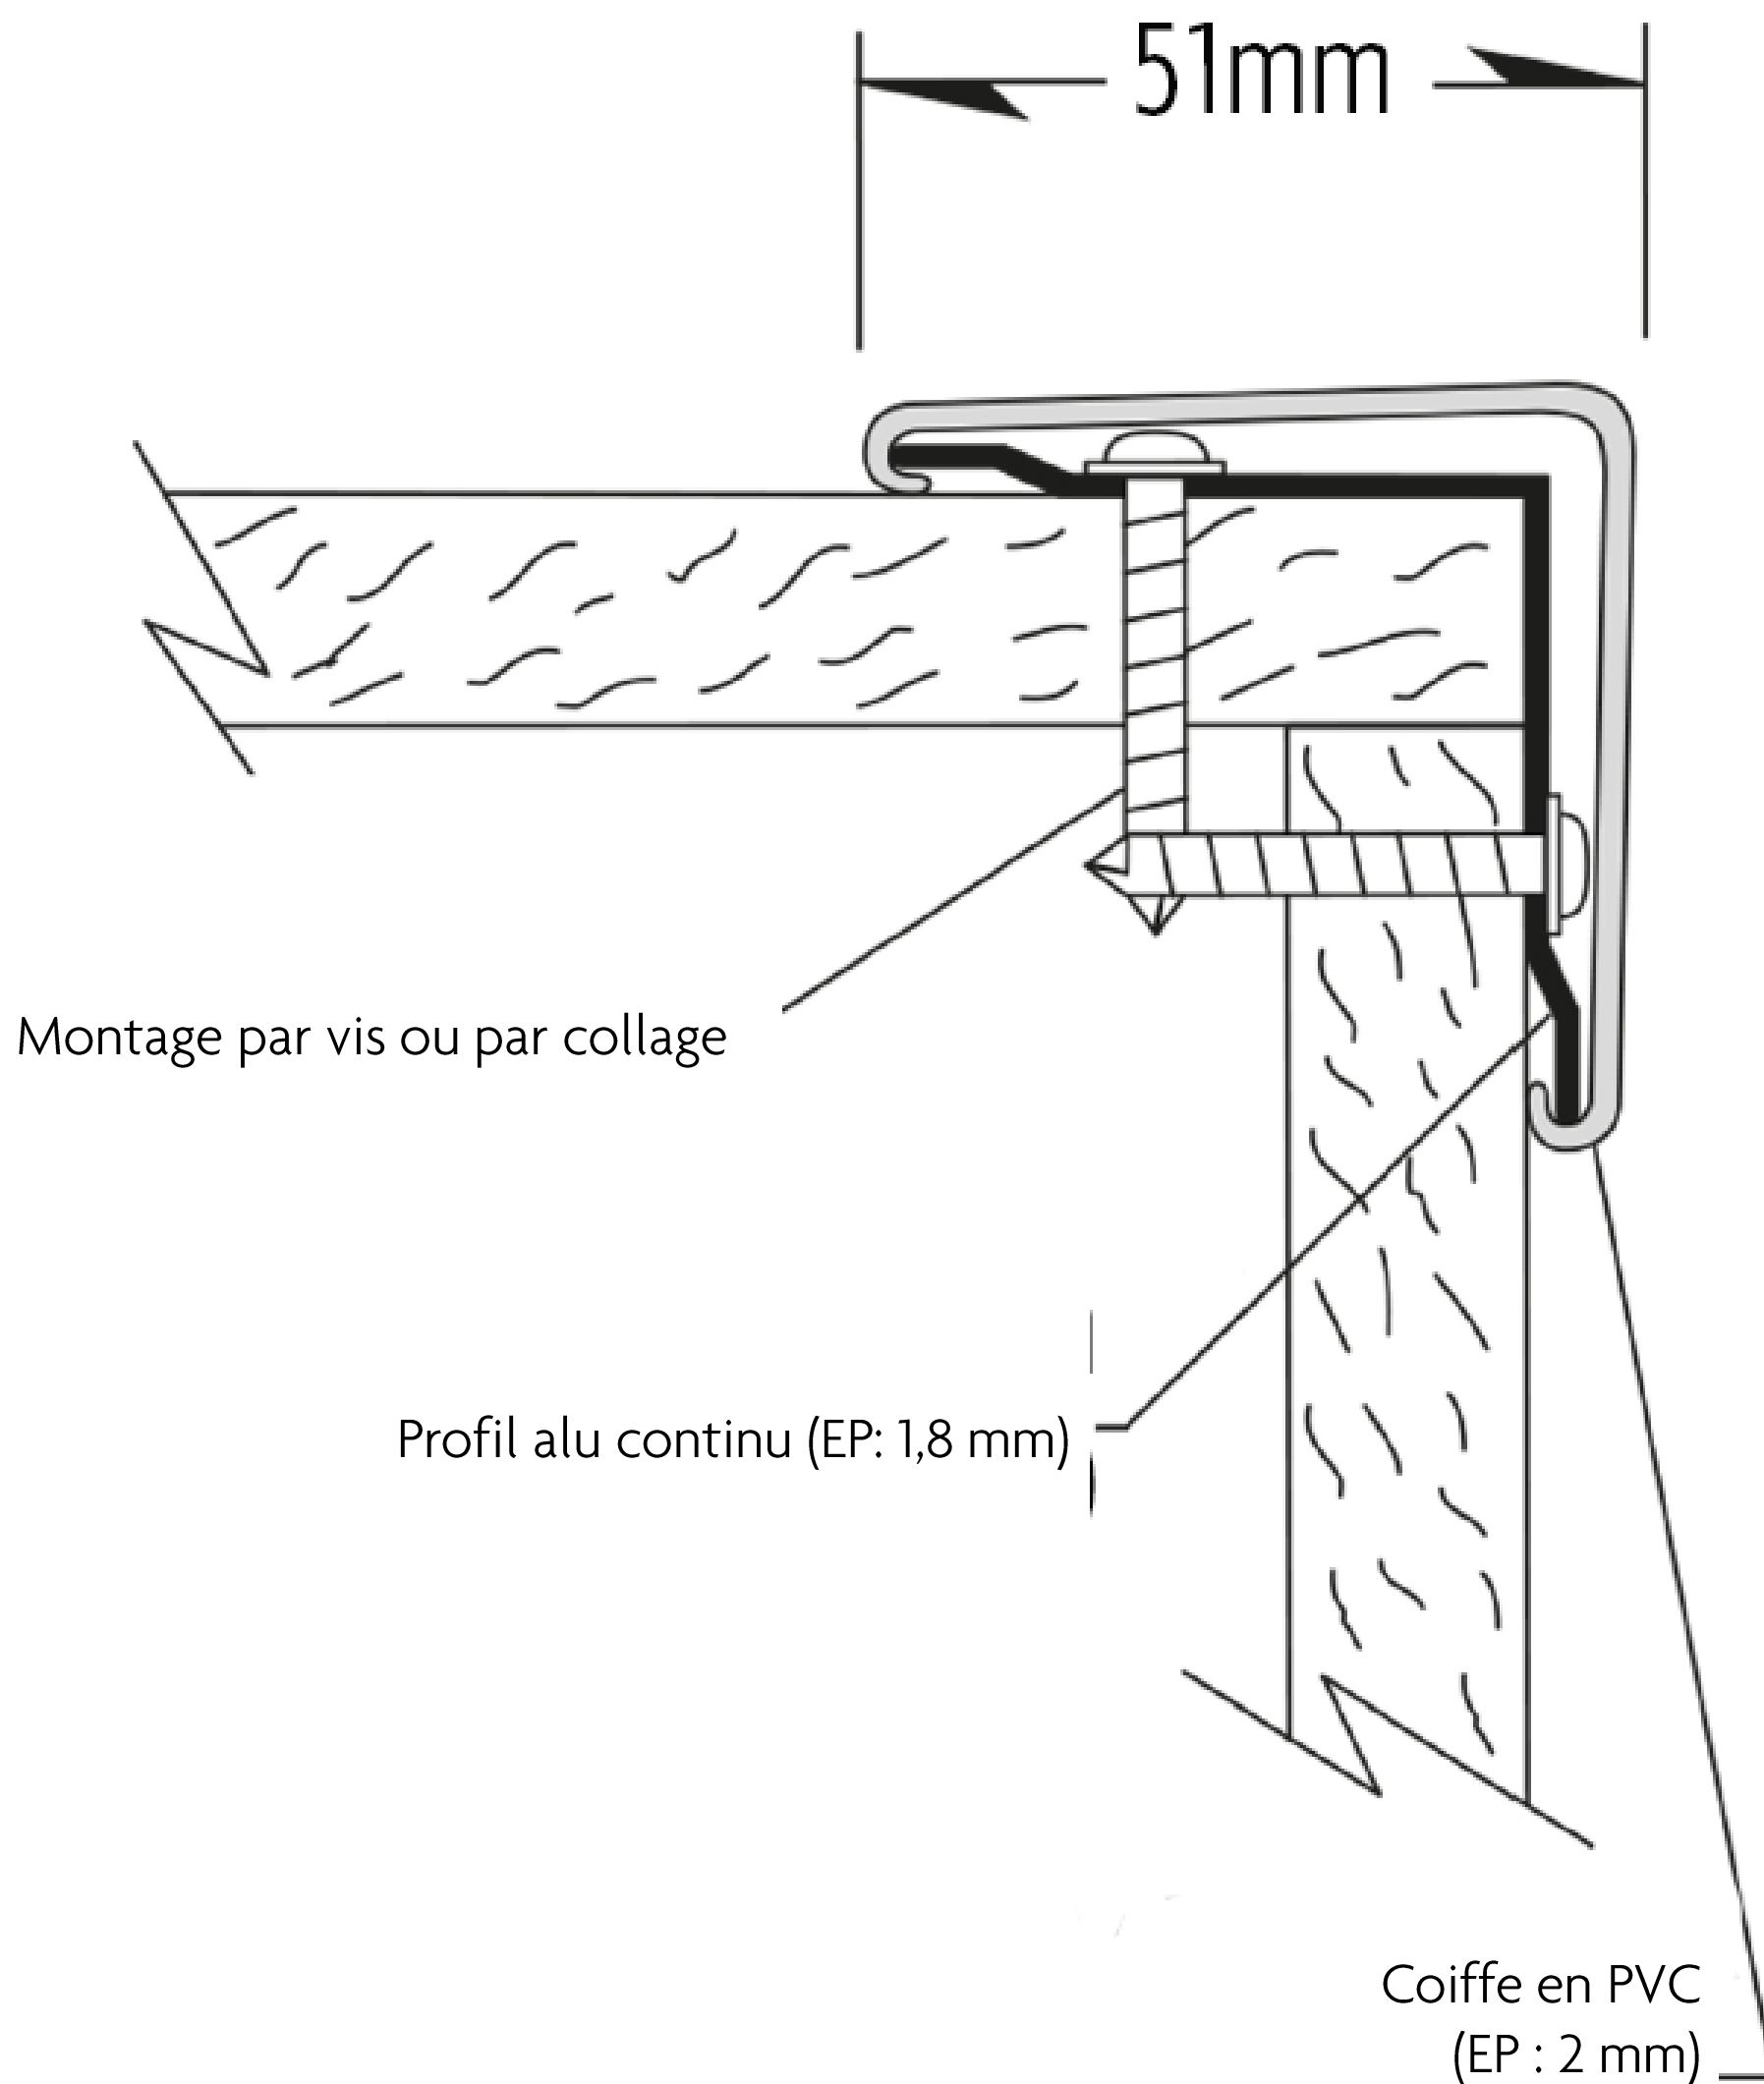

## PROTECTION D'ANGLE CG-160

Protection d'angle pour coin 90° (51x51 mm)

Éventuellement prévue d'un embout.

Profil de base en aluminium (Ep = 1,8 mm) monté par vis ou par collage.

Profil en vinyl anti-taches et anti-griffes.

Longueur standard = 3,66 m

Certifié Greenguard

## PROTECTION D'ANGLE CG-160