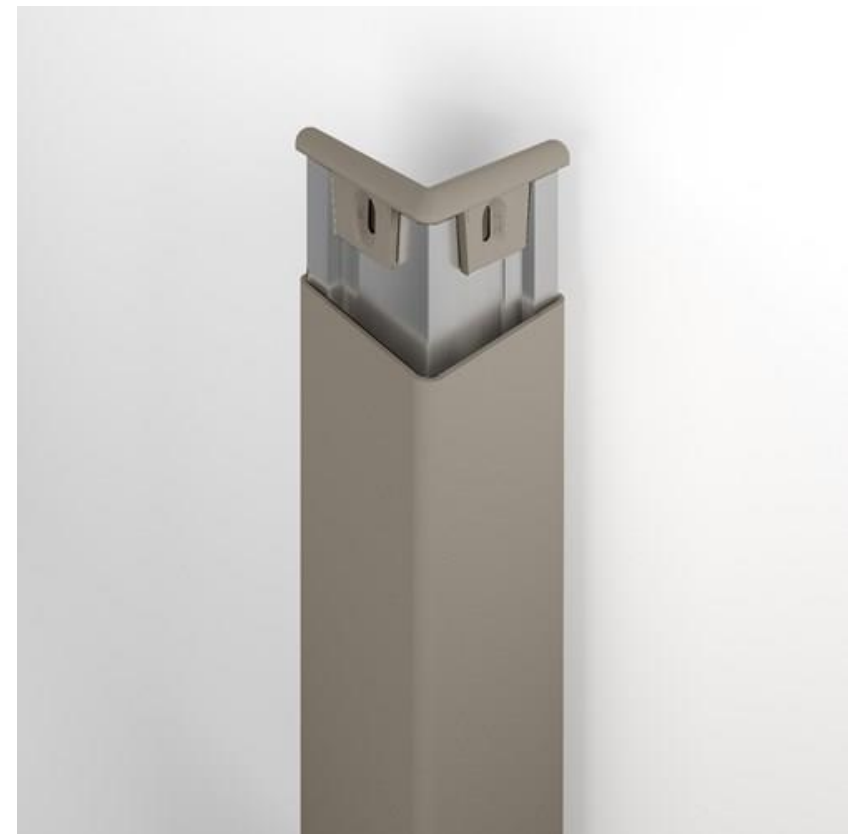

## PROTECTION D'ANGLE CG-160

Protection d'angle pour coin 90° (51x51 mm)

Éventuellement prévue d'un embout.

Profil de base en aluminium (Ep = 1,8 mm) monté par vis ou par collage.

Profil en vinyl anti-taches et anti-griffes.

Longueur standard = 3,66 m

Certifié Greenguard

## PROTECTION D'ANGLE CG-160

## PROTECTION D'ANGLE CG-160

0101 - Designer White

0103 - White Sand

0105 - Silver

0106 - Dove Gray

0107 - Pewter Gray

0109 - Light Beige

0111 - Eggshell